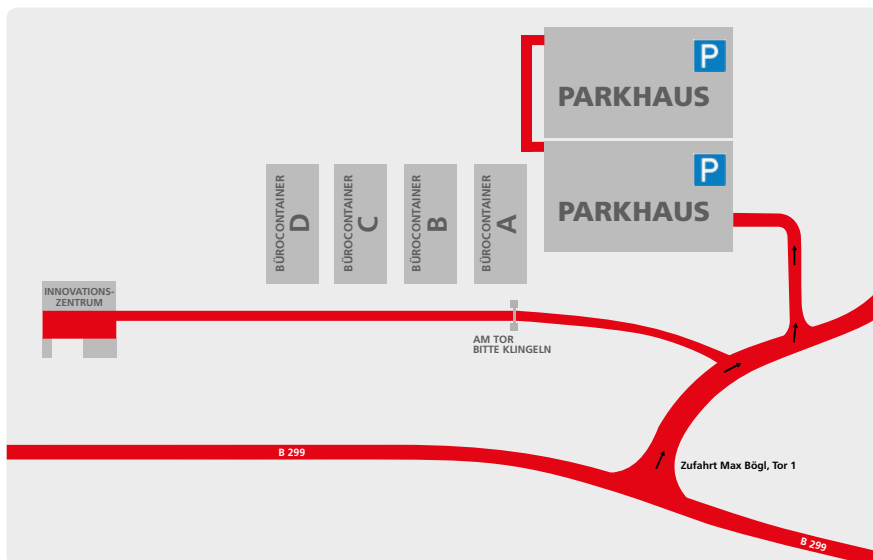

Anfahrtsbeschreibung, Innovationszentrum

Von der A9:

- Abfahrt Denkendorf
- Richtung Beilngries
- B 299 in Richtung Neumarkt i. d. OPf. bis Max-Bögl-Straße 1, 92369 Sengenthal
- Tor 1

Von der A3:

- Abfahrt Neumarkt i. d. OPf.
- Umgehung der Stadt Neumarkt über Berliner und Münchener Ring
- B 299 in Richtung Neumarkt bis Max-Bögl-Straße 1, 92369 Sengenthal
- Tor 1