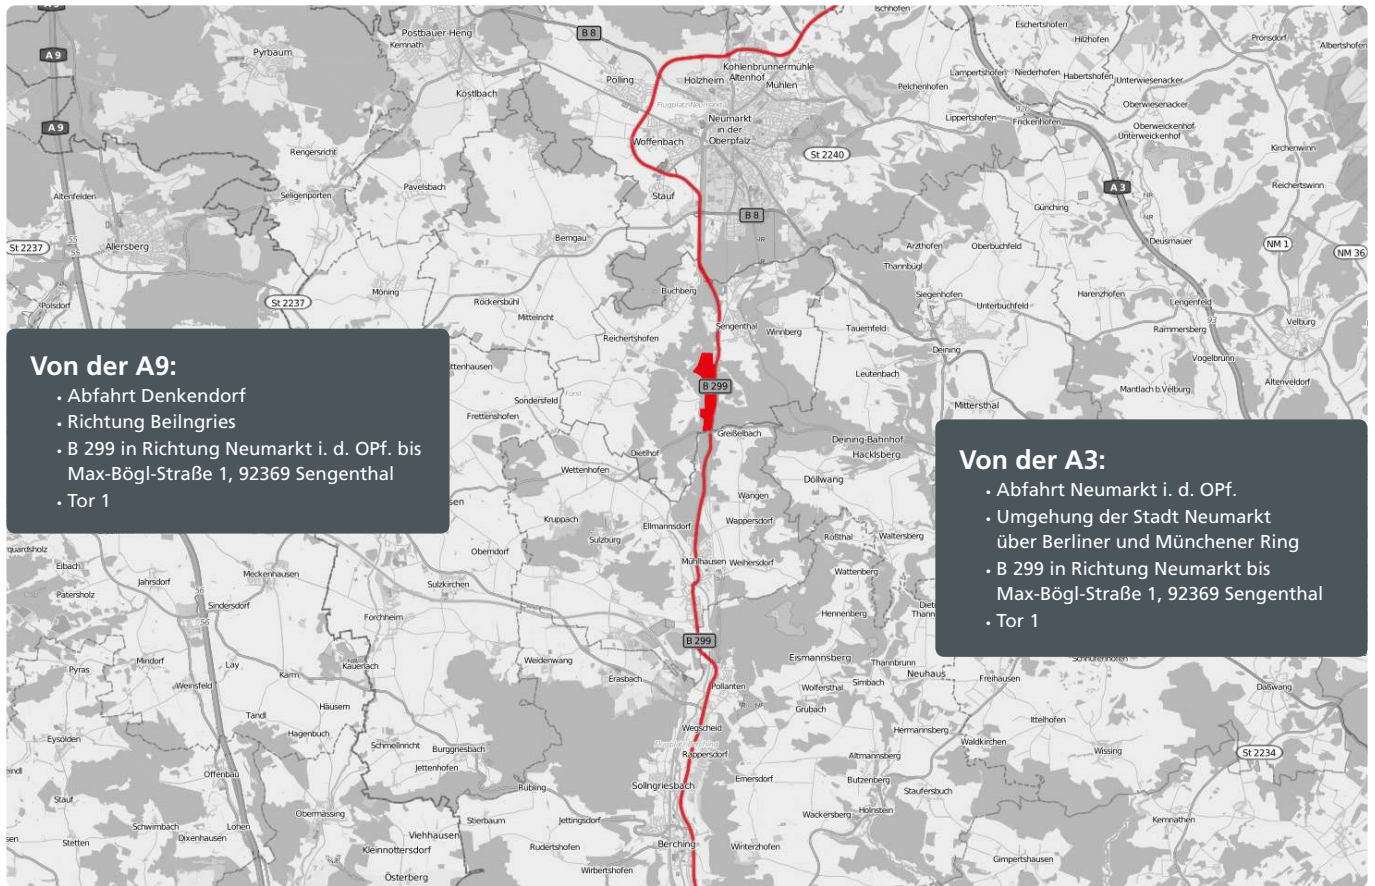

Anfahrtsbeschreibung, Innovationszentrum

Von der A9:

- Abfahrt Denkendorf
- Richtung Beilngries
- B 299 in Richtung Neumarkt i. d. OPf. bis Max-Bögl-Straße 1, 92369 Sengenthal
- Tor 1

Von der A3:

- Abfahrt Neumarkt i. d. OPf.
- Umgehung der Stadt Neumarkt über Berliner und Münchener Ring
- B 299 in Richtung Neumarkt bis Max-Bögl-Straße 1, 92369 Sengenthal
- Tor 1